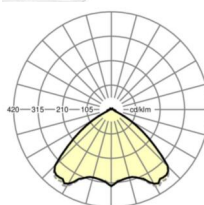

параметры

номер заказа	19485006095
код EAN	4020863411887
номер таможенного тарифа	94051190
Знак прохождения контроля	IP 20, класс защиты I, ENEC10 VDE, F, HACCP DIN10500/Food/IFS-пригодность для применения/BRC, Indoor, CE
Степень ударопрочности IK	IK03 (-20°C bis 40°C)
Температура окружения	ta -20°C в 40°C
Особые свойства	Готовность к IoT «Ready for IoT»
Гарантийный срок	5 лет
Государственные программы поддержки	BEG - государственные субсидии для энергосберегающих зданий (действительна только для Германии)

электротехника

Балласт	Электронный драйвер DALI2 (1 штука)
Мощность системы	37W
сетевое напряжение	230V/50Hz
автоматический предохранитель (пусковой ток)	13 штук/B10, 21 штук/B16, 21 штук/C10, 35 штук/C16
класс энергосбережения/Источник света	E

Оптика

Оснастка	LED, цветопередача/оттенок света CRI ≥ 80 / 3000K
Допуск для координаты цветности (MacAdam)	3SDCM
Фотобиологическая безопасность (светильник)	RG1
Номинальный световой поток	5679lm
Срок службы LED	50000h L80/B10 (T_c 40°C)
светоотдача светильников	152lm/W
Угол излучения	105° (C0) / 105° (C90)
UGR поп./вдоль	21.9 / 22.2

DEEP-LINK

<https://www.regiolux.de/ru/article/19485006095>

Ссылка	LED 6000lm 830
ηLB	100 %
Φ ↓/↑	98 % / 2 %
UGR поп./вдоль	21.9 / 22.2